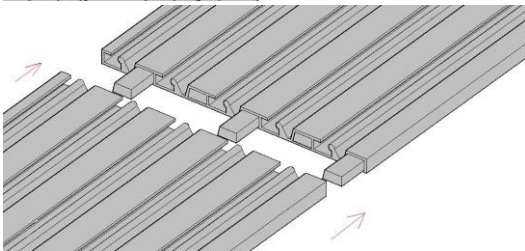

X3=X4

KIT 750

V1= 3986 mm

MAX B= 3826-3946 mm

X1=X2  
X3=X4

KIT 860B

V1= 4236 mm

MAX B= 4076-4196 mm

X1=X2  
X3=X4

KIT 960B

V1= 4236 mm

MAX B= 4076-4196 mm

X1=X2

X3=X4

KIT 1060B

V1= 4471 mm

MAX B= 4311-4431 mm

X1=X2  
X3=X4

												
KIT 650B	36	12	136	44	32	8	2	2-2	1	1	80 m	
KIT 750B	64	16	212	58	48	10	2	3-3	1	1	115 m	
KIT 860B	64	16	212	58	48	10	2	3-3	1	1	115 m	
KIT 960B	64	16	212	58	48	10	2	3-3	1	1	115 m	
KIT 1060B	100	20	328	72	84	12	2	4-4	1	1	160 m	