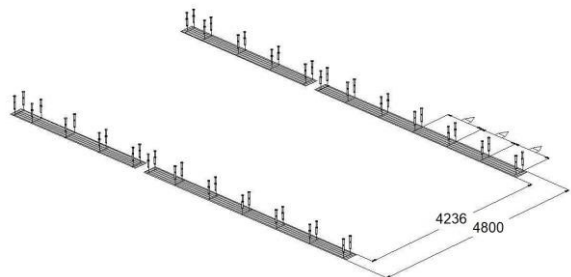

KIT 650B

KIT 750B, 860B, 960B

KIT 1060B

	MAX A	MAX B	V1	V2	K	F
KIT 650B	6440 mm	3614-3734 mm	3774 mm	4200 mm	6580 + 3000 mm	48
KIT 750B	7440 mm	3826-3946 mm	3986 mm	4550 mm	7580 + 3000 mm	48
KIT 860B	8540 mm	4076-4196 mm	4236 mm <td 4800 mm	8680 + 3000 mm	48	
KIT 960B	9540 mm	4076-4196 mm	4236 mm	4800 mm	9680 + 3000 mm	48
KIT 1060B	10540 mm	4311-4431 mm	4471 mm	5171 mm	10680 + 3000 mm	48

KIT 860B

KIT 960B

KIT 1060B

X1=X2  
X3=X4

V1= 3774 mm

MAX B= 3614-3734 mm

KIT 650B

X1=X2

X3=X4

KIT 750

V1= 3986 mm

MAX B= 3826-3946 mm

X1=X2  
X3=X4

KIT 860B

V1= 4236 mm

MAX B= 4076-4196 mm

X1=X2  
X3=X4

KIT 960B

V1= 4236 mm

MAX B= 4076-4196 mm

X1=X2

X3=X4

KIT 1060B

V1= 4471 mm