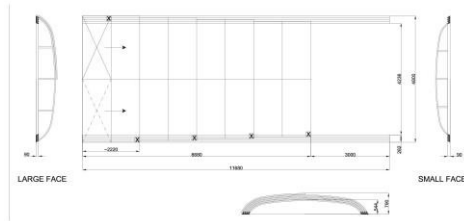

KIT 650B

KIT 750B, 860B, 960B

KIT 1060B

	MAX A	MAX B	V1	V2	K	F
KIT 650B	6440 mm	3614-3734 mm	3774 mm	4200 mm	6580 + 3000 mm	48
KIT 750B	7440 mm	3826-3946 mm	3986 mm	4550 mm	7580 + 3000 mm	48
KIT 860B	8540 mm	4076-4196 mm	4236 mm <td 4800 mm	8680 + 3000 mm	48	
KIT 960B	9540 mm	4076-4196 mm	4236 mm	4800 mm	9680 + 3000 mm	48
KIT 1060B	10540 mm	4311-4431 mm	4471 mm	5171 mm	10680 + 3000 mm	48

KIT 860B

KIT 960B

KIT 1060B

X1=X2  
X3=X4

V1= 3774 mm

MAX B= 3614-3734 mm

KIT 650B

X1=X2

X3=X4

KIT 750

V1= 3986 mm

MAX B= 3826-3946 mm

X1=X2  
X3=X4

KIT 860B

V1= 4236 mm

MAX B= 4076-4196 mm

X1=X2  
X3=X4

KIT 960B

V1= 4236 mm

MAX B= 4076-4196 mm

X1=X2

X3=X4

KIT 1060B

V1= 4471 mm