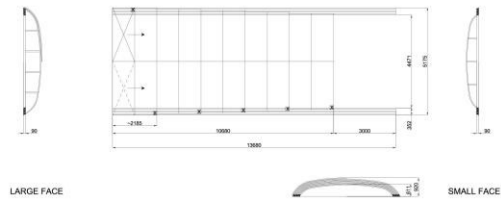

KIT 650B

KIT 750B, 860B, 960B

KIT 1060B

	MAX A	MAX B	V1	V2	K	F
KIT 650B	6440 mm	3614-3734 mm	3774 mm	4200 mm	6580 + 3000 mm	48
KIT 750B	7440 mm	3826-3946 mm	3986 mm	4550 mm	7580 + 3000 mm	48
KIT 860B	8540 mm	4076-4196 mm	4236 mm <td 4800 mm	8680 + 3000 mm	48	
KIT 960B	9540 mm	4076-4196 mm	4236 mm	4800 mm	9680 + 3000 mm	48
KIT 1060B	10540 mm	4311-4431 mm	4471 mm	5171 mm	10680 + 3000 mm	48

KIT 860B

KIT 960B

KIT 1060B

X1=X2  
X3=X4

V1= 3774 mm

MAX B= 3614-3734 mm

KIT 650B

X1=X2

X3=X4

KIT 750

V1= 3986 mm

MAX B= 3826-3946 mm

X1=X2  
X3=X4

KIT 860B

V1= 4236 mm

MAX B= 4076-4196 mm

X1=X2  
X3=X4

KIT 960B

V1= 4236 mm

MAX B= 4076-4196 mm

X1=X2

X3=X4

KIT 1060B

V1= 4471 mm