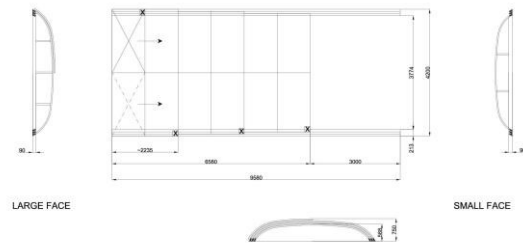

KIT 650B

KIT 750B, 860B, 960B

KIT 1060B

	MAX A	MAX B	V1	V2	K	F
KIT 650B	6440 mm	3614-3734 mm	3774 mm	4200 mm	6580 + 3000 mm	48
KIT 750B	7440 mm	3826-3946 mm	3986 mm	4550 mm	7580 + 3000 mm	48
KIT 860B	8540 mm	4076-4196 mm	4236 mm <td 4800 mm	8680 + 3000 mm	48	
KIT 960B	9540 mm	4076-4196 mm	4236 mm	4800 mm	9680 + 3000 mm	48
KIT 1060B	10540 mm	4311-4431 mm	4471 mm	5171 mm	10680 + 3000 mm	48

KIT 860B

KIT 960B

KIT 1060B

X1=X2  
X3=X4

V1= 3774 mm

MAX B= 3614-3734 mm

KIT 650B

X1=X2

X3=X4

KIT 750

V1= 3986 mm

MAX B= 3826-3946 mm

X1=X2  
X3=X4

KIT 860B

V1= 4236 mm

MAX B= 4076-4196 mm

X1=X2  
X3=X4

KIT 960B

V1= 4236 mm

MAX B= 4076-4196 mm

X1=X2

X3=X4

KIT 1060B

V1= 4471 mm