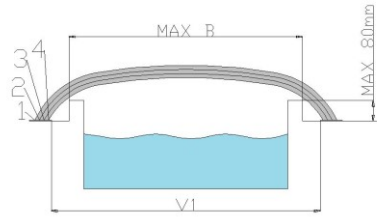

KIT 650B

KIT 750B, 860B, 960B

KIT 1060B

	MAX A	MAX B	V1	V2	K	F
KIT 650B	6440 mm	3614-3734 mm	3774 mm	4200 mm	6580 + 3000 mm	48
KIT 750B	7440 mm	3826-3946 mm	3986 mm	4550 mm	7580 + 3000 mm	48
KIT 860B	8540 mm	4076-4196 mm	4236 mm <td 4800 mm	8680 + 3000 mm	48	
KIT 960B	9540 mm	4076-4196 mm	4236 mm	4800 mm	9680 + 3000 mm	48
KIT 1060B	10540 mm	4311-4431 mm	4471 mm	5171 mm	10680 + 3000 mm	48

KIT 860B

KIT 960B

KIT 1060B

X1=X2  
X3=X4

V1= 3774 mm

MAX B= 3614-3734 mm

KIT 650B

X1=X2

X3=X4

KIT 750

V1= 3986 mm

MAX B= 3826-3946 mm

X1=X2  
X3=X4

KIT 860B

V1= 4236 mm

MAX B= 4076-4196 mm

X1=X2  
X3=X4

KIT 960B

V1= 4236 mm

MAX B= 4076-4196 mm

X1=X2

X3=X4

KIT 1060B

V1= 4471 mm