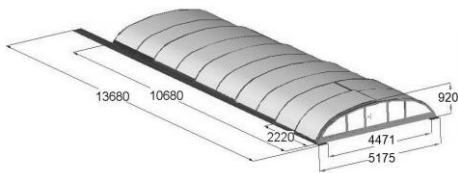

KIT 650B

KIT 750B, 860B, 960B

KIT 1060B

	MAX A	MAX B	V1	V2	K	F
KIT 650B	6440 mm	3614-3734 mm	3774 mm	4200 mm	6580 + 3000 mm	48
KIT 750B	7440 mm	3826-3946 mm	3986 mm	4550 mm	7580 + 3000 mm	48
KIT 860B	8540 mm	4076-4196 mm	4236 mm <td 4800 mm	8680 + 3000 mm	48	
KIT 960B	9540 mm	4076-4196 mm	4236 mm	4800 mm	9680 + 3000 mm	48
KIT 1060B	10540 mm	4311-4431 mm	4471 mm	5171 mm	10680 + 3000 mm	48

KIT 860B

KIT 960B

KIT 1060B

X1=X2  
X3=X4

V1= 3774 mm

MAX B= 3614-3734 mm

KIT 650B

X1=X2

X3=X4

KIT 750

V1= 3986 mm

MAX B= 3826-3946 mm

X1=X2  
X3=X4

KIT 860B

V1= 4236 mm

MAX B= 4076-4196 mm

X1=X2  
X3=X4

KIT 960B

V1= 4236 mm

MAX B= 4076-4196 mm

X1=X2

X3=X4

KIT 1060B

V1= 4471 mm