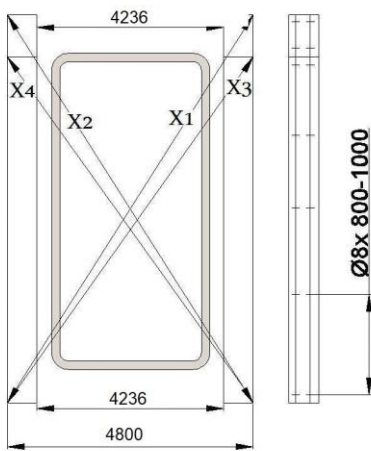

KIT 650B

KIT 750B, 860B, 960B

KIT 1060B

	MAX A	MAX B	V1	V2	K	F
KIT 650B	6440 mm	3614-3734 mm	3774 mm	4200 mm	6580 + 3000 mm	48
KIT 750B	7440 mm	3826-3946 mm	3986 mm	4550 mm	7580 + 3000 mm	48
KIT 860B	8540 mm	4076-4196 mm	4236 mm <td 4800 mm	8680 + 3000 mm	48	
KIT 960B	9540 mm	4076-4196 mm	4236 mm	4800 mm	9680 + 3000 mm	48
KIT 1060B	10540 mm	4311-4431 mm	4471 mm	5171 mm	10680 + 3000 mm	48

KIT 860B

KIT 960B

KIT 1060B

X1=X2  
X3=X4

V1= 3774 mm

MAX B= 3614-3734 mm

KIT 650B

X1=X2

X3=X4

KIT 750

V1= 3986 mm

MAX B= 3826-3946 mm

X1=X2  
X3=X4

KIT 860B

V1= 4236 mm

MAX B= 4076-4196 mm

X1=X2  
X3=X4

KIT 960B

V1= 4236 mm

MAX B= 4076-4196 mm

X1=X2

X3=X4

KIT 1060B

V1= 4471 mm