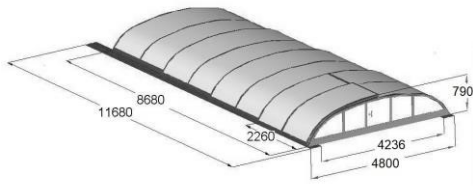

KIT 650B

KIT 750B, 860B, 960B

KIT 1060B

	MAX A	MAX B	V1	V2	K	F
KIT 650B	6440 mm	3614-3734 mm	3774 mm	4200 mm	6580 + 3000 mm	48
KIT 750B	7440 mm	3826-3946 mm	3986 mm	4550 mm	7580 + 3000 mm	48
KIT 860B	8540 mm	4076-4196 mm	4236 mm <td 4800 mm	8680 + 3000 mm	48	
KIT 960B	9540 mm	4076-4196 mm	4236 mm	4800 mm	9680 + 3000 mm	48
KIT 1060B	10540 mm	4311-4431 mm	4471 mm	5171 mm	10680 + 3000 mm	48

KIT 860B

KIT 960B

KIT 1060B

X1=X2  
X3=X4

V1= 3774 mm

MAX B= 3614-3734 mm

KIT 650B

X1=X2

X3=X4

KIT 750

V1= 3986 mm

MAX B= 3826-3946 mm

X1=X2  
X3=X4

KIT 860B

V1= 4236 mm

MAX B= 4076-4196 mm

X1=X2  
X3=X4

KIT 960B

V1= 4236 mm

MAX B= 4076-4196 mm

X1=X2

X3=X4

KIT 1060B

V1= 4471 mm