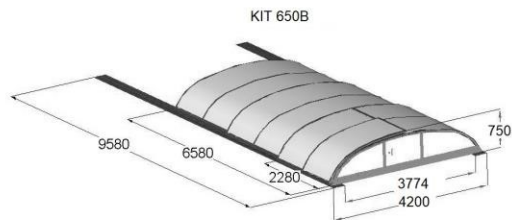

KIT 650B

KIT 750B, 860B, 960B

KIT 1060B

	MAX A	MAX B	V1	V2	K	F
KIT 650B	6440 mm	3614-3734 mm	3774 mm	4200 mm	6580 + 3000 mm	48
KIT 750B	7440 mm	3826-3946 mm	3986 mm	4550 mm	7580 + 3000 mm	48
KIT 860B	8540 mm	4076-4196 mm	4236 mm <td 4800 mm	8680 + 3000 mm	48	
KIT 960B	9540 mm	4076-4196 mm	4236 mm	4800 mm	9680 + 3000 mm	48
KIT 1060B	10540 mm	4311-4431 mm	4471 mm	5171 mm	10680 + 3000 mm	48

KIT 860B

KIT 960B

KIT 1060B

X1=X2  
X3=X4

V1= 3774 mm

MAX B= 3614-3734 mm

KIT 650B

X1=X2

X3=X4

KIT 750

V1= 3986 mm

MAX B= 3826-3946 mm

X1=X2  
X3=X4

KIT 860B

V1= 4236 mm

MAX B= 4076-4196 mm

X1=X2  
X3=X4

KIT 960B

V1= 4236 mm

MAX B= 4076-4196 mm

X1=X2

X3=X4

KIT 1060B

V1= 4471 mm