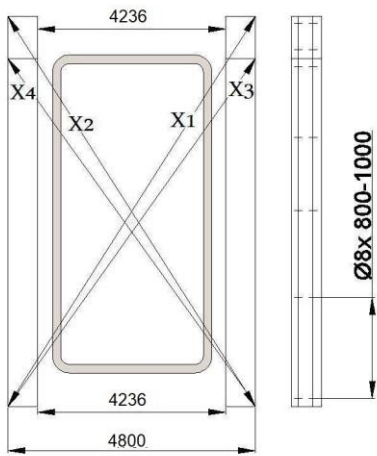

KIT 650B

KIT 750B, 860B, 960B

KIT 1060B

	MAX A	MAX B	V1	V2	K	F
KIT 650B	6440 mm	3614-3734 mm	3774 mm	4200 mm	6580 + 3000 mm	48
KIT 750B	7440 mm	3826-3946 mm	3986 mm	4550 mm	7580 + 3000 mm	48
KIT 860B	8540 mm	4076-4196 mm	4236 mm <td 4800 mm	8680 + 3000 mm	48	
KIT 960B	9540 mm	4076-4196 mm	4236 mm	4800 mm	9680 + 3000 mm	48
KIT 1060B	10540 mm	4311-4431 mm	4471 mm	5171 mm	10680 + 3000 mm	48

X3=X4

KIT 750

V1= 3986 mm

MAX B= 3826-3946 mm

X1=X2  
X3=X4

KIT 860B

V1= 4236 mm

MAX B= 4076-4196 mm

X1=X2  
X3=X4

KIT 960B

V1= 4236 mm

MAX B= 4076-4196 mm

X1=X2

X3=X4

KIT 1060B

V1= 4471 mm

MAX B= 4311-4431 mm

X1=X2  
X3=X4

												
KIT 650B	36	12	136	44	32	8	2	2-2	1	1	80 m	
KIT 750B	64	16	212	58	48	10	2	3-3	1	1	115 m	
KIT 860B	64	16	212	58	48	10	2	3-3	1	1	115 m	
KIT 960B	64	16	212	58	48	10	2	3-3	1	1	115 m	
KIT 1060B	100	20	328	72	84	12	2	4-4	1	1	160 m	