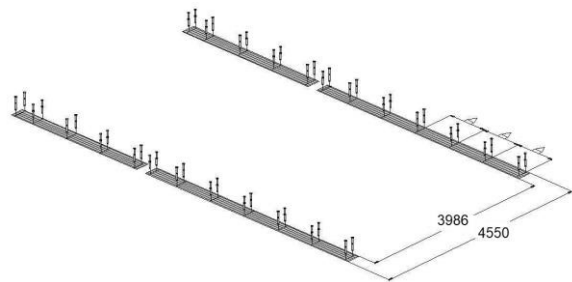

KIT 650B

KIT 750B, 860B, 960B

KIT 1060B

	MAX A	MAX B	V1	V2	K	F
KIT 650B	6440 mm	3614-3734 mm	3774 mm	4200 mm	6580 + 3000 mm	48
KIT 750B	7440 mm	3826-3946 mm	3986 mm	4550 mm	7580 + 3000 mm	48
KIT 860B	8540 mm	4076-4196 mm	4236 mm <td 4800 mm	8680 + 3000 mm	48	
KIT 960B	9540 mm	4076-4196 mm	4236 mm	4800 mm	9680 + 3000 mm	48
KIT 1060B	10540 mm	4311-4431 mm	4471 mm	5171 mm	10680 + 3000 mm	48

KIT 860B

KIT 960B

KIT 1060B

X1=X2  
X3=X4

V1= 3774 mm

MAX B= 3614-3734 mm

KIT 650B

X1=X2

X3=X4

KIT 750

V1= 3986 mm

MAX B= 3826-3946 mm

X1=X2  
X3=X4

KIT 860B

V1= 4236 mm

MAX B= 4076-4196 mm

X1=X2  
X3=X4

KIT 960B

V1= 4236 mm

MAX B= 4076-4196 mm

X1=X2

X3=X4

KIT 1060B

V1= 4471 mm