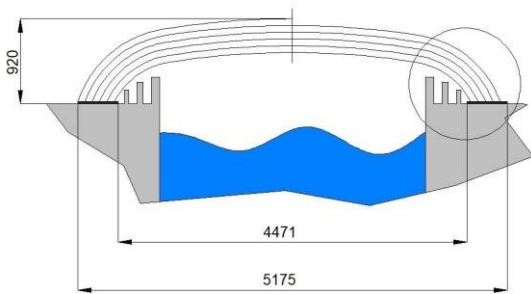

X3=X4

KIT 750

V1= 3986 mm

MAX B= 3826-3946 mm

X1=X2  
X3=X4

KIT 860B

V1= 4236 mm

MAX B= 4076-4196 mm

X1=X2  
X3=X4

KIT 960B

V1= 4236 mm

MAX B= 4076-4196 mm

X1=X2

X3=X4

KIT 1060B

V1= 4471 mm

MAX B= 4311-4431 mm

X1=X2  
X3=X4

												
KIT 650B	36	12	136	44	32	8	2	2-2	1	1	80 m	
KIT 750B	64	16	212	58	48	10	2	3-3	1	1	115 m	
KIT 860B	64	16	212	58	48	10	2	3-3	1	1	115 m	
KIT 960B	64	16	212	58	48	10	2	3-3	1	1	115 m	
KIT 1060B	100	20	328	72	84	12	2	4-4	1	1	160 m	