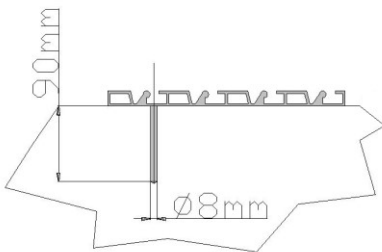

KIT 650B

KIT 750B, 860B, 960B

KIT 1060B

	MAX A	MAX B	V1	V2	K	F
KIT 650B	6440 mm	3614-3734 mm	3774 mm	4200 mm	6580 + 3000 mm	48
KIT 750B	7440 mm	3826-3946 mm	3986 mm	4550 mm	7580 + 3000 mm	48
KIT 860B	8540 mm	4076-4196 mm	4236 mm <td 4800 mm	8680 + 3000 mm	48	
KIT 960B	9540 mm	4076-4196 mm	4236 mm	4800 mm	9680 + 3000 mm	48
KIT 1060B	10540 mm	4311-4431 mm	4471 mm	5171 mm	10680 + 3000 mm	48

X3=X4

KIT 750

V1= 3986 mm

MAX B= 3826-3946 mm

X1=X2  
X3=X4

KIT 860B

V1= 4236 mm

MAX B= 4076-4196 mm

X1=X2  
X3=X4

KIT 960B

V1= 4236 mm

MAX B= 4076-4196 mm

X1=X2

X3=X4

KIT 1060B

V1= 4471 mm

MAX B= 4311-4431 mm

X1=X2  
X3=X4

												
KIT 650B	36	12	136	44	32	8	2	2-2	1	1	80 m	
KIT 750B	64	16	212	58	48	10	2	3-3	1	1	115 m	
KIT 860B	64	16	212	58	48	10	2	3-3	1	1	115 m	
KIT 960B	64	16	212	58	48	10	2	3-3	1	1	115 m	
KIT 1060B	100	20	328	72	84	12	2	4-4	1	1	160 m	