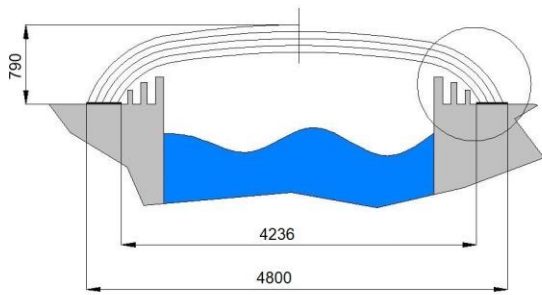

KIT 650B

KIT 750B, 860B, 960B

KIT 1060B

	MAX A	MAX B	V1	V2	K	F
KIT 650B	6440 mm	3614-3734 mm	3774 mm	4200 mm	6580 + 3000 mm	48
KIT 750B	7440 mm	3826-3946 mm	3986 mm	4550 mm	7580 + 3000 mm	48
KIT 860B	8540 mm	4076-4196 mm	4236 mm <td 4800 mm	8680 + 3000 mm	48	
KIT 960B	9540 mm	4076-4196 mm	4236 mm	4800 mm	9680 + 3000 mm	48
KIT 1060B	10540 mm	4311-4431 mm	4471 mm	5171 mm	10680 + 3000 mm	48

KIT 860B

KIT 960B

KIT 1060B

X1=X2  
X3=X4

V1= 3774 mm

MAX B= 3614-3734 mm

KIT 650B

X1=X2

X3=X4

KIT 750

V1= 3986 mm

MAX B= 3826-3946 mm

X1=X2  
X3=X4

KIT 860B

V1= 4236 mm

MAX B= 4076-4196 mm

X1=X2  
X3=X4

KIT 960B

V1= 4236 mm

MAX B= 4076-4196 mm

X1=X2

X3=X4

KIT 1060B

V1= 4471 mm