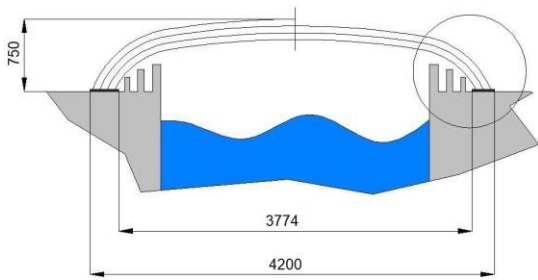

KIT 650B

KIT 750B, 860B, 960B

KIT 1060B

	MAX A	MAX B	V1	V2	K	F
KIT 650B	6440 mm	3614-3734 mm	3774 mm	4200 mm	6580 + 3000 mm	48
KIT 750B	7440 mm	3826-3946 mm	3986 mm	4550 mm	7580 + 3000 mm	48
KIT 860B	8540 mm	4076-4196 mm	4236 mm <td 4800 mm	8680 + 3000 mm	48	
KIT 960B	9540 mm	4076-4196 mm	4236 mm	4800 mm	9680 + 3000 mm	48
KIT 1060B	10540 mm	4311-4431 mm	4471 mm	5171 mm	10680 + 3000 mm	48

KIT 860B

KIT 960B

KIT 1060B

X1=X2  
X3=X4

V1= 3774 mm

MAX B= 3614-3734 mm

KIT 650B

X1=X2

X3=X4

KIT 750

V1= 3986 mm

MAX B= 3826-3946 mm

X1=X2  
X3=X4

KIT 860B

V1= 4236 mm

MAX B= 4076-4196 mm

X1=X2  
X3=X4

KIT 960B

V1= 4236 mm

MAX B= 4076-4196 mm

X1=X2

X3=X4

KIT 1060B

V1= 4471 mm