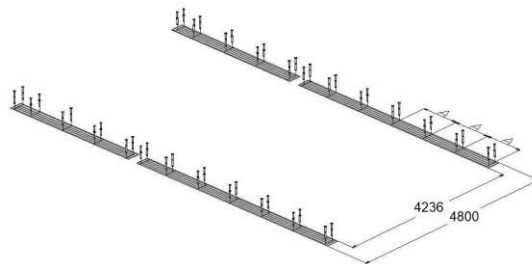

KIT 860B

KIT 960B

KIT 1060B

X1=X2  
X3=X4

V1= 3774 mm

MAX B= 3614-3734 mm

KIT 650B

X1=X2

X3=X4

KIT 750

V1= 3986 mm

MAX B= 3826-3946 mm

X1=X2  
X3=X4

KIT 860B

V1= 4236 mm

MAX B= 4076-4196 mm

X1=X2  
X3=X4

KIT 960B

V1= 4236 mm

MAX B= 4076-4196 mm

X1=X2

X3=X4

KIT 1060B

V1= 4471 mm

MAX B= 4311-4431 mm

X1=X2  
X3=X4

												
KIT 650B	36	12	136	44	32	8	2	2-2	1	1	80 m	
KIT 750B	64	16	212	58	48	10	2	3-3	1	1	115 m	
KIT 860B	64	16	212	58	48	10	2	3-3	1	1	115 m	
KIT 960B	64	16	212	58	48	10	2	3-3	1	1	115 m	
KIT 1060B	100	20	328	72	84	12	2	4-4	1	1	160 m	