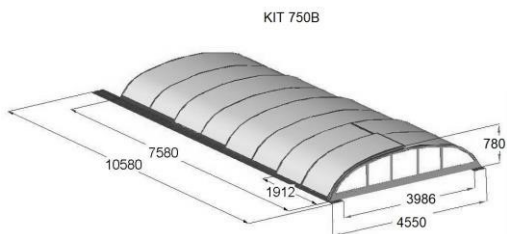

KIT 650B

KIT 750B, 860B, 960B

KIT 1060B

	MAX A	MAX B	V1	V2	K	F
KIT 650B	6440 mm	3614-3734 mm	3774 mm	4200 mm	6580 + 3000 mm	48
KIT 750B	7440 mm	3826-3946 mm	3986 mm	4550 mm	7580 + 3000 mm	48
KIT 860B	8540 mm	4076-4196 mm	4236 mm <td 4800 mm	8680 + 3000 mm	48	
KIT 960B	9540 mm	4076-4196 mm	4236 mm	4800 mm	9680 + 3000 mm	48
KIT 1060B	10540 mm	4311-4431 mm	4471 mm	5171 mm	10680 + 3000 mm	48

KIT 860B

KIT 960B

KIT 1060B

X1=X2  
X3=X4

V1= 3774 mm

MAX B= 3614-3734 mm

KIT 650B

X1=X2

X3=X4

KIT 750

V1= 3986 mm

MAX B= 3826-3946 mm

X1=X2  
X3=X4

KIT 860B

V1= 4236 mm

MAX B= 4076-4196 mm

X1=X2  
X3=X4

KIT 960B

V1= 4236 mm

MAX B= 4076-4196 mm

X1=X2

X3=X4

KIT 1060B

V1= 4471 mm