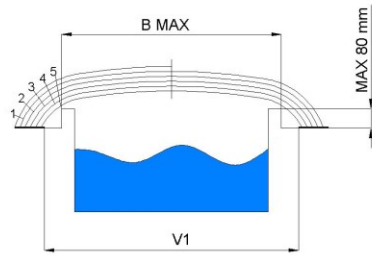

X3=X4

KIT 750

V1= 3986 mm

MAX B= 3826-3946 mm

X1=X2  
X3=X4

KIT 860B

V1= 4236 mm

MAX B= 4076-4196 mm

X1=X2  
X3=X4

KIT 960B

V1= 4236 mm

MAX B= 4076-4196 mm

X1=X2

X3=X4

KIT 1060B

V1= 4471 mm

MAX B= 4311-4431 mm

X1=X2  
X3=X4

												
KIT 650B	36	12	136	44	32	8	2	2-2	1	1	80 m	
KIT 750B	64	16	212	58	48	10	2	3-3	1	1	115 m	
KIT 860B	64	16	212	58	48	10	2	3-3	1	1	115 m	
KIT 960B	64	16	212	58	48	10	2	3-3	1	1	115 m	
KIT 1060B	100	20	328	72	84	12	2	4-4	1	1	160 m	