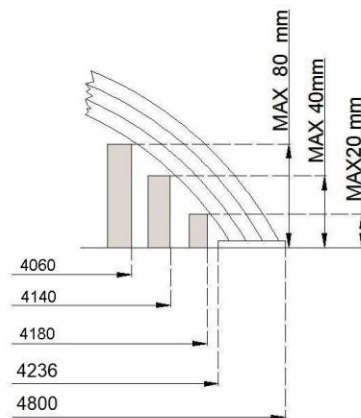

KIT 860B

KIT 960B

KIT 1060B

X1=X2  
X3=X4

V1= 3774 mm

MAX B= 3614-3734 mm

KIT 650B

X1=X2

X3=X4

KIT 750

V1= 3986 mm

MAX B= 3826-3946 mm

X1=X2  
X3=X4

KIT 860B

V1= 4236 mm

MAX B= 4076-4196 mm

X1=X2  
X3=X4

KIT 960B

V1= 4236 mm

MAX B= 4076-4196 mm

X1=X2

X3=X4

KIT 1060B

V1= 4471 mm

MAX B= 4311-4431 mm

X1=X2  
X3=X4

												
KIT 650B	36	12	136	44	32	8	2	2-2	1	1	80 m	
KIT 750B	64	16	212	58	48	10	2	3-3	1	1	115 m	
KIT 860B	64	16	212	58	48	10	2	3-3	1	1	115 m	
KIT 960B	64	16	212	58	48	10	2	3-3	1	1	115 m	
KIT 1060B	100	20	328	72	84	12	2	4-4	1	1	160 m	