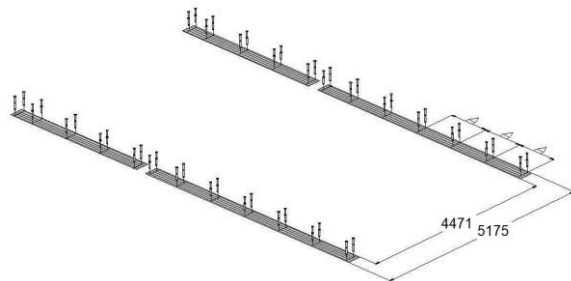

KIT 860B

KIT 960B

KIT 1060B

X1=X2  
X3=X4

V1= 3774 mm

MAX B= 3614-3734 mm

KIT 650B

X1=X2

X3=X4

KIT 750

V1= 3986 mm

MAX B= 3826-3946 mm

X1=X2  
X3=X4

KIT 860B

V1= 4236 mm

MAX B= 4076-4196 mm

X1=X2  
X3=X4

KIT 960B

V1= 4236 mm

MAX B= 4076-4196 mm

X1=X2

X3=X4

KIT 1060B

V1= 4471 mm

MAX B= 4311-4431 mm

X1=X2  
X3=X4

												
KIT 650B	36	12	136	44	32	8	2	2-2	1	1	80 m	
KIT 750B	64	16	212	58	48	10	2	3-3	1	1	115 m	
KIT 860B	64	16	212	58	48	10	2	3-3	1	1	115 m	
KIT 960B	64	16	212	58	48	10	2	3-3	1	1	115 m	
KIT 1060B	100	20	328	72	84	12	2	4-4	1	1	160 m	