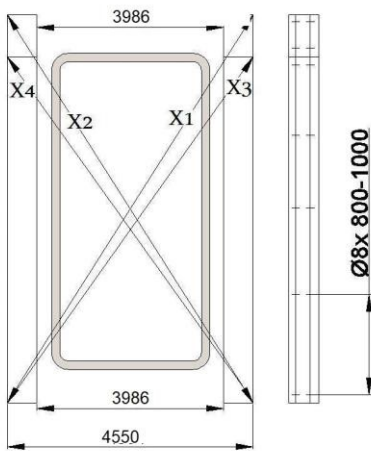

KIT 650B

KIT 750B, 860B, 960B

KIT 1060B

	MAX A	MAX B	V1	V2	K	F
KIT 650B	6440 mm	3614-3734 mm	3774 mm	4200 mm	6580 + 3000 mm	48
KIT 750B	7440 mm	3826-3946 mm	3986 mm	4550 mm	7580 + 3000 mm	48
KIT 860B	8540 mm	4076-4196 mm	4236 mm <td 4800 mm	8680 + 3000 mm	48	
KIT 960B	9540 mm	4076-4196 mm	4236 mm	4800 mm	9680 + 3000 mm	48
KIT 1060B	10540 mm	4311-4431 mm	4471 mm	5171 mm	10680 + 3000 mm	48

KIT 860B

KIT 960B

KIT 1060B

X1=X2  
X3=X4

V1= 3774 mm

MAX B= 3614-3734 mm

KIT 650B

X1=X2

X3=X4

KIT 750

V1= 3986 mm

MAX B= 3826-3946 mm

X1=X2  
X3=X4

KIT 860B

V1= 4236 mm

MAX B= 4076-4196 mm

X1=X2  
X3=X4

KIT 960B

V1= 4236 mm

MAX B= 4076-4196 mm

X1=X2

X3=X4

KIT 1060B

V1= 4471 mm