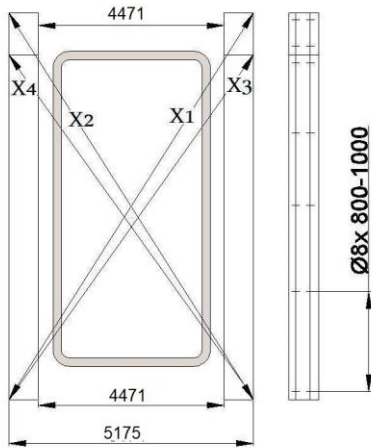

KIT 650B

KIT 750B, 860B, 960B

KIT 1060B

	MAX A	MAX B	V1	V2	K	F
KIT 650B	6440 mm	3614-3734 mm	3774 mm	4200 mm	6580 + 3000 mm	48
KIT 750B	7440 mm	3826-3946 mm	3986 mm	4550 mm	7580 + 3000 mm	48
KIT 860B	8540 mm	4076-4196 mm	4236 mm <td 4800 mm	8680 + 3000 mm	48	
KIT 960B	9540 mm	4076-4196 mm	4236 mm	4800 mm	9680 + 3000 mm	48
KIT 1060B	10540 mm	4311-4431 mm	4471 mm	5171 mm	10680 + 3000 mm	48

X3=X4

KIT 750

V1= 3986 mm

MAX B= 3826-3946 mm

X1=X2  
X3=X4

KIT 860B

V1= 4236 mm

MAX B= 4076-4196 mm

X1=X2  
X3=X4

KIT 960B

V1= 4236 mm

MAX B= 4076-4196 mm

X1=X2

X3=X4

KIT 1060B

V1= 4471 mm

MAX B= 4311-4431 mm

X1=X2  
X3=X4

												
KIT 650B	36	12	136	44	32	8	2	2-2	1	1	80 m	
KIT 750B	64	16	212	58	48	10	2	3-3	1	1	115 m	
KIT 860B	64	16	212	58	48	10	2	3-3	1	1	115 m	
KIT 960B	64	16	212	58	48	10	2	3-3	1	1	115 m	
KIT 1060B	100	20	328	72	84	12	2	4-4	1	1	160 m	