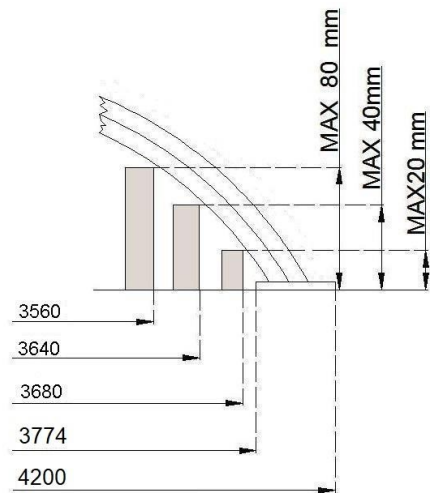

KIT 650B

KIT 750B, 860B, 960B

KIT 1060B

	MAX A	MAX B	V1	V2	K	F
KIT 650B	6440 mm	3614-3734 mm	3774 mm	4200 mm	6580 + 3000 mm	48
KIT 750B	7440 mm	3826-3946 mm	3986 mm	4550 mm	7580 + 3000 mm	48
KIT 860B	8540 mm	4076-4196 mm	4236 mm <td 4800 mm	8680 + 3000 mm	48	
KIT 960B	9540 mm	4076-4196 mm	4236 mm	4800 mm	9680 + 3000 mm	48
KIT 1060B	10540 mm	4311-4431 mm	4471 mm	5171 mm	10680 + 3000 mm	48

KIT 860B

KIT 960B

KIT 1060B

X1=X2  
X3=X4

V1= 3774 mm

MAX B= 3614-3734 mm

KIT 650B

X1=X2

X3=X4

KIT 750

V1= 3986 mm

MAX B= 3826-3946 mm

X1=X2  
X3=X4

KIT 860B

V1= 4236 mm

MAX B= 4076-4196 mm

X1=X2  
X3=X4

KIT 960B

V1= 4236 mm

MAX B= 4076-4196 mm

X1=X2

X3=X4

KIT 1060B

V1= 4471 mm