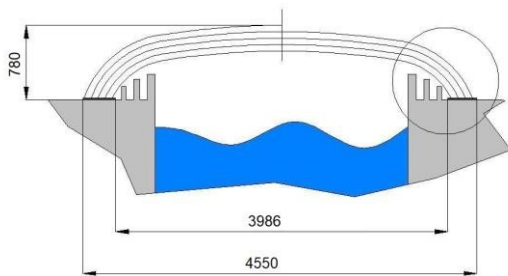

KIT 650B

KIT 750B, 860B, 960B

KIT 1060B

	MAX A	MAX B	V1	V2	K	F
KIT 650B	6440 mm	3614-3734 mm	3774 mm	4200 mm	6580 + 3000 mm	48
KIT 750B	7440 mm	3826-3946 mm	3986 mm	4550 mm	7580 + 3000 mm	48
KIT 860B	8540 mm	4076-4196 mm	4236 mm <td 4800 mm	8680 + 3000 mm	48	
KIT 960B	9540 mm	4076-4196 mm	4236 mm	4800 mm	9680 + 3000 mm	48
KIT 1060B	10540 mm	4311-4431 mm	4471 mm	5171 mm	10680 + 3000 mm	48

KIT 860B

KIT 960B

KIT 1060B

X1=X2  
X3=X4

V1= 3774 mm

MAX B= 3614-3734 mm

KIT 650B

X1=X2

X3=X4

KIT 750

V1= 3986 mm

MAX B= 3826-3946 mm

X1=X2  
X3=X4

KIT 860B

V1= 4236 mm

MAX B= 4076-4196 mm

X1=X2  
X3=X4

KIT 960B

V1= 4236 mm

MAX B= 4076-4196 mm

X1=X2

X3=X4

KIT 1060B

V1= 4471 mm