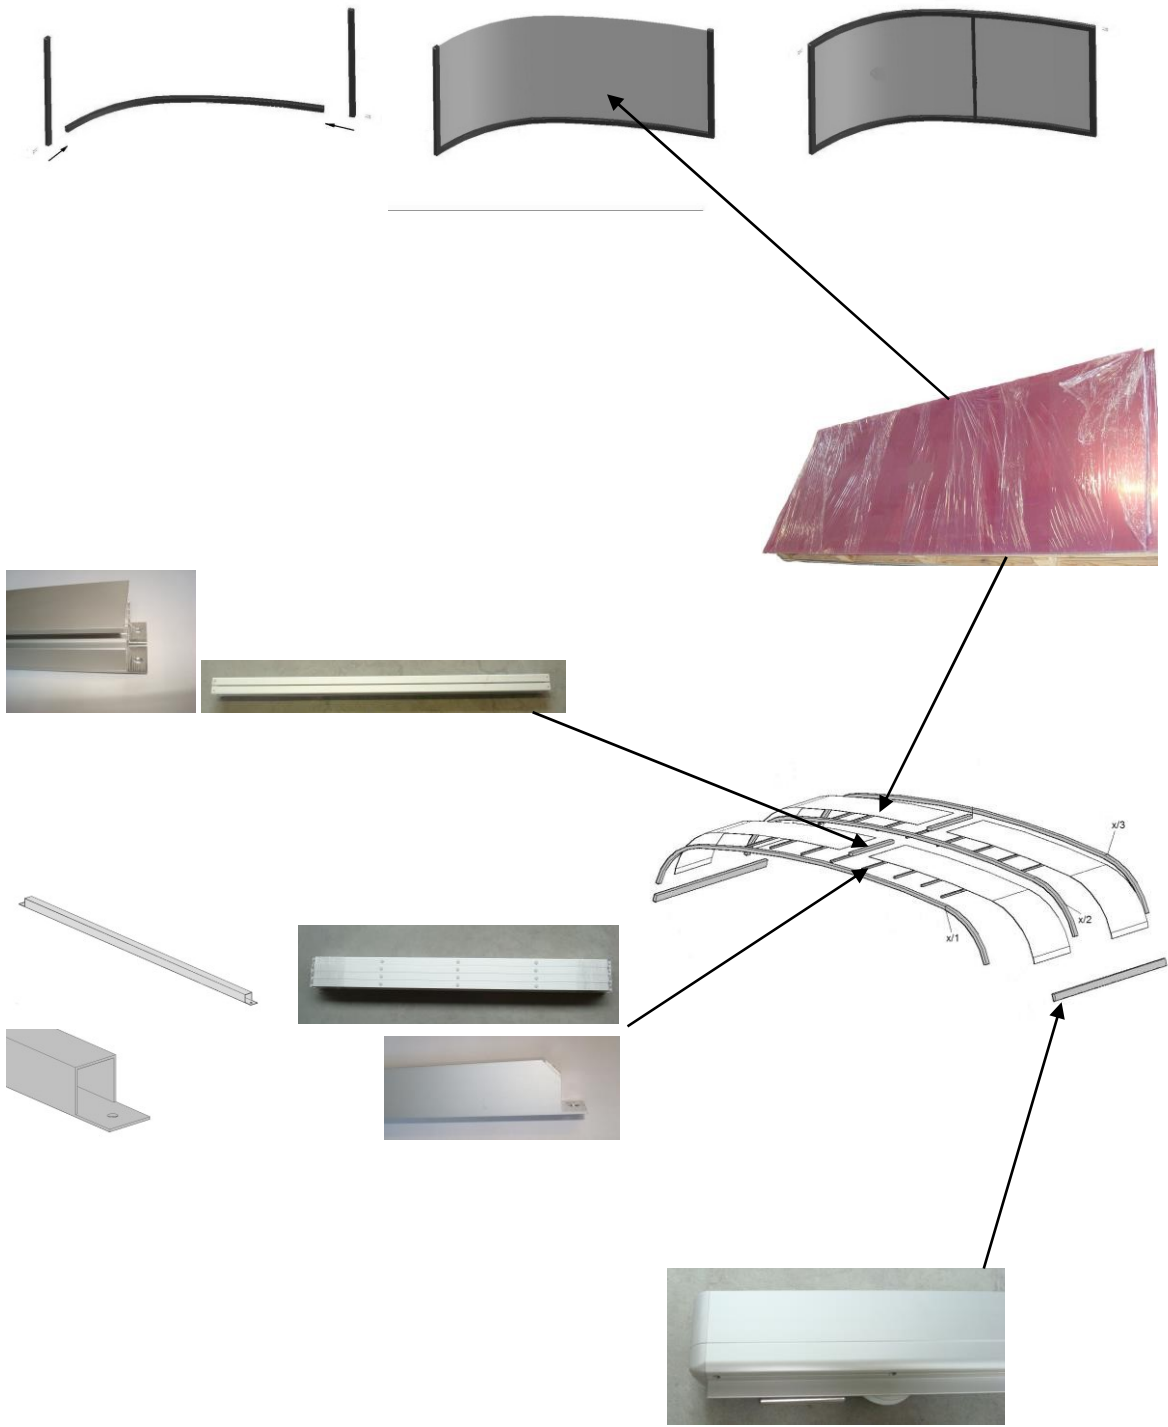

X1=X2  
X3=X4

KIT 960B

V1= 4236 mm

MAX B= 4076-4196 mm

X1=X2

X3=X4

KIT 1060B

V1= 4471 mm

MAX B= 4311-4431 mm

X1=X2  
X3=X4

												
KIT 650B	36	12	136	44	32	8	2	2-2	1	1	80 m	
KIT 750B	64	16	212	58	48	10	2	3-3	1	1	115 m	
KIT 860B	64	16	212	58	48	10	2	3-3	1	1	115 m	
KIT 960B	64	16	212	58	48	10	2	3-3	1	1	115 m	
KIT 1060B	100	20	328	72	84	12	2	4-4	1	1	160 m	

Das Glasbefestigungsgummi kann nur von einer Seite, von Aussen montiert werden.

Multi polycarbonate tightener rubber has to be used only outside of the sections.