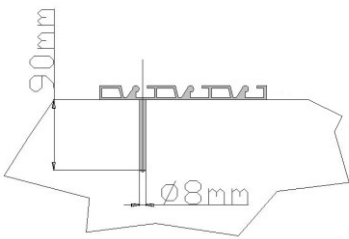

KIT 650B

KIT 750B, 860B, 960B

KIT 1060B

	MAX A	MAX B	V1	V2	K	F
KIT 650B	6440 mm	3614-3734 mm	3774 mm	4200 mm	6580 + 3000 mm	48
KIT 750B	7440 mm	3826-3946 mm	3986 mm	4550 mm	7580 + 3000 mm	48
KIT 860B	8540 mm	4076-4196 mm	4236 mm <td 4800 mm	8680 + 3000 mm	48	
KIT 960B	9540 mm	4076-4196 mm	4236 mm	4800 mm	9680 + 3000 mm	48
KIT 1060B	10540 mm	4311-4431 mm	4471 mm	5171 mm	10680 + 3000 mm	48

X3=X4

KIT 750

V1= 3986 mm

MAX B= 3826-3946 mm

X1=X2  
X3=X4

KIT 860B

V1= 4236 mm

MAX B= 4076-4196 mm

X1=X2  
X3=X4

KIT 960B

V1= 4236 mm

MAX B= 4076-4196 mm

X1=X2

X3=X4

KIT 1060B

V1= 4471 mm

MAX B= 4311-4431 mm

X1=X2  
X3=X4

												
KIT 650B	36	12	136	44	32	8	2	2-2	1	1	80 m	
KIT 750B	64	16	212	58	48	10	2	3-3	1	1	115 m	
KIT 860B	64	16	212	58	48	10	2	3-3	1	1	115 m	
KIT 960B	64	16	212	58	48	10	2	3-3	1	1	115 m	
KIT 1060B	100	20	328	72	84	12	2	4-4	1	1	160 m	