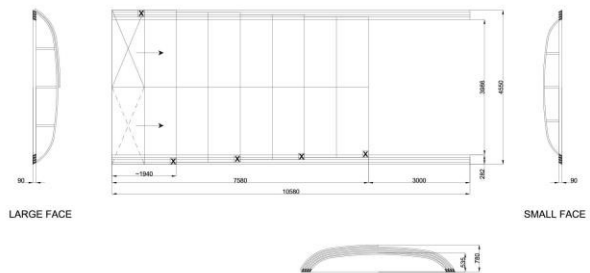

KIT 650B

KIT 750B, 860B, 960B

KIT 1060B

	MAX A	MAX B	V1	V2	K	F
KIT 650B	6440 mm	3614-3734 mm	3774 mm	4200 mm	6580 + 3000 mm	48
KIT 750B	7440 mm	3826-3946 mm	3986 mm	4550 mm	7580 + 3000 mm	48
KIT 860B	8540 mm	4076-4196 mm	4236 mm <td 4800 mm	8680 + 3000 mm	48	
KIT 960B	9540 mm	4076-4196 mm	4236 mm	4800 mm	9680 + 3000 mm	48
KIT 1060B	10540 mm	4311-4431 mm	4471 mm	5171 mm	10680 + 3000 mm	48

KIT 860B

KIT 960B

KIT 1060B

X1=X2  
X3=X4

V1= 3774 mm

MAX B= 3614-3734 mm

KIT 650B

X1=X2

X3=X4

KIT 750

V1= 3986 mm

MAX B= 3826-3946 mm

X1=X2  
X3=X4

KIT 860B

V1= 4236 mm

MAX B= 4076-4196 mm

X1=X2  
X3=X4

KIT 960B

V1= 4236 mm

MAX B= 4076-4196 mm

X1=X2

X3=X4

KIT 1060B

V1= 4471 mm