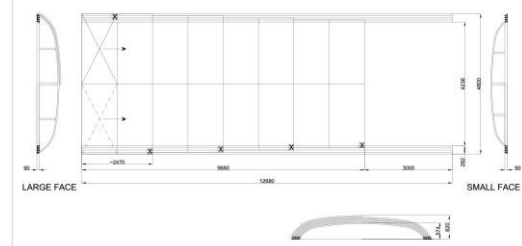

KIT 650B

KIT 750B, 860B, 960B

KIT 1060B

	MAX A	MAX B	V1	V2	K	F
KIT 650B	6440 mm	3614-3734 mm	3774 mm	4200 mm	6580 + 3000 mm	48
KIT 750B	7440 mm	3826-3946 mm	3986 mm	4550 mm	7580 + 3000 mm	48
KIT 860B	8540 mm	4076-4196 mm	4236 mm <td 4800 mm	8680 + 3000 mm	48	
KIT 960B	9540 mm	4076-4196 mm	4236 mm	4800 mm	9680 + 3000 mm	48
KIT 1060B	10540 mm	4311-4431 mm	4471 mm	5171 mm	10680 + 3000 mm	48

KIT 860B

KIT 960B

KIT 1060B

X1=X2  
X3=X4

V1= 3774 mm

MAX B= 3614-3734 mm

KIT 650B

X1=X2

X3=X4

KIT 750

V1= 3986 mm

MAX B= 3826-3946 mm

X1=X2  
X3=X4

KIT 860B

V1= 4236 mm

MAX B= 4076-4196 mm

X1=X2  
X3=X4

KIT 960B

V1= 4236 mm

MAX B= 4076-4196 mm

X1=X2

X3=X4

KIT 1060B

V1= 4471 mm