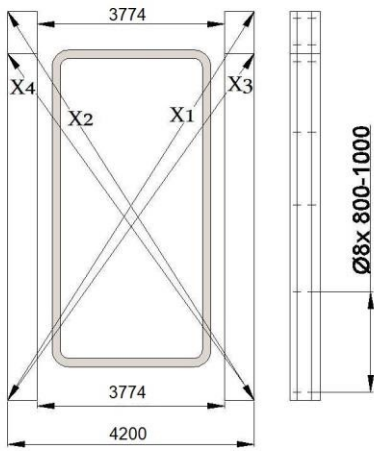

KIT 650B

KIT 750B, 860B, 960B

KIT 1060B

	MAX A	MAX B	V1	V2	K	F
KIT 650B	6440 mm	3614-3734 mm	3774 mm	4200 mm	6580 + 3000 mm	48
KIT 750B	7440 mm	3826-3946 mm	3986 mm	4550 mm	7580 + 3000 mm	48
KIT 860B	8540 mm	4076-4196 mm	4236 mm <td 4800 mm	8680 + 3000 mm	48	
KIT 960B	9540 mm	4076-4196 mm	4236 mm	4800 mm	9680 + 3000 mm	48
KIT 1060B	10540 mm	4311-4431 mm	4471 mm	5171 mm	10680 + 3000 mm	48

KIT 860B

KIT 960B

KIT 1060B

X1=X2  
X3=X4

V1= 3774 mm

MAX B= 3614-3734 mm

KIT 650B

X1=X2

X3=X4

KIT 750

V1= 3986 mm

MAX B= 3826-3946 mm

X1=X2  
X3=X4

KIT 860B

V1= 4236 mm

MAX B= 4076-4196 mm

X1=X2  
X3=X4

KIT 960B

V1= 4236 mm

MAX B= 4076-4196 mm

X1=X2

X3=X4

KIT 1060B

V1= 4471 mm