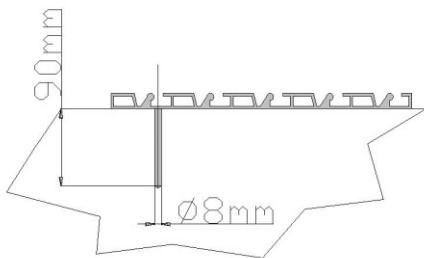

KIT 650B

KIT 750B, 860B, 960B

KIT 1060B

	MAX A	MAX B	V1	V2	K	F
KIT 650B	6440 mm	3614-3734 mm	3774 mm	4200 mm	6580 + 3000 mm	48
KIT 750B	7440 mm	3826-3946 mm	3986 mm	4550 mm	7580 + 3000 mm	48
KIT 860B	8540 mm	4076-4196 mm	4236 mm <td 4800 mm	8680 + 3000 mm	48	
KIT 960B	9540 mm	4076-4196 mm	4236 mm	4800 mm	9680 + 3000 mm	48
KIT 1060B	10540 mm	4311-4431 mm	4471 mm	5171 mm	10680 + 3000 mm	48

X3=X4

KIT 750

V1= 3986 mm

MAX B= 3826-3946 mm

X1=X2  
X3=X4

KIT 860B

V1= 4236 mm

MAX B= 4076-4196 mm

X1=X2  
X3=X4

KIT 960B

V1= 4236 mm

MAX B= 4076-4196 mm

X1=X2

X3=X4

KIT 1060B

V1= 4471 mm

MAX B= 4311-4431 mm

X1=X2  
X3=X4

												
KIT 650B	36	12	136	44	32	8	2	2-2	1	1	80 m	
KIT 750B	64	16	212	58	48	10	2	3-3	1	1	115 m	
KIT 860B	64	16	212	58	48	10	2	3-3	1	1	115 m	
KIT 960B	64	16	212	58	48	10	2	3-3	1	1	115 m	
KIT 1060B	100	20	328	72	84	12	2	4-4	1	1	160 m	