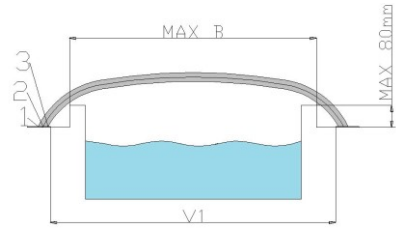

KIT 650B

KIT 750B, 860B, 960B

KIT 1060B

	MAX A	MAX B	V1	V2	K	F
KIT 650B	6440 mm	3614-3734 mm	3774 mm	4200 mm	6580 + 3000 mm	48
KIT 750B	7440 mm	3826-3946 mm	3986 mm	4550 mm	7580 + 3000 mm	48
KIT 860B	8540 mm	4076-4196 mm	4236 mm <td 4800 mm	8680 + 3000 mm	48	
KIT 960B	9540 mm	4076-4196 mm	4236 mm	4800 mm	9680 + 3000 mm	48
KIT 1060B	10540 mm	4311-4431 mm	4471 mm	5171 mm	10680 + 3000 mm	48

KIT 860B

KIT 960B

KIT 1060B

X1=X2  
X3=X4

V1= 3774 mm

MAX B= 3614-3734 mm

KIT 650B

X1=X2

X3=X4

KIT 750

V1= 3986 mm

MAX B= 3826-3946 mm

X1=X2  
X3=X4

KIT 860B

V1= 4236 mm

MAX B= 4076-4196 mm

X1=X2  
X3=X4

KIT 960B

V1= 4236 mm

MAX B= 4076-4196 mm

X1=X2

X3=X4

KIT 1060B

V1= 4471 mm