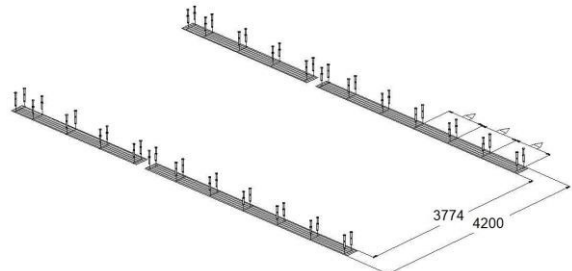

KIT 650B

KIT 750B, 860B, 960B

KIT 1060B

	MAX A	MAX B	V1	V2	K	F
KIT 650B	6440 mm	3614-3734 mm	3774 mm	4200 mm	6580 + 3000 mm	48
KIT 750B	7440 mm	3826-3946 mm	3986 mm	4550 mm	7580 + 3000 mm	48
KIT 860B	8540 mm	4076-4196 mm	4236 mm <td 4800 mm	8680 + 3000 mm	48	
KIT 960B	9540 mm	4076-4196 mm	4236 mm	4800 mm	9680 + 3000 mm	48
KIT 1060B	10540 mm	4311-4431 mm	4471 mm	5171 mm	10680 + 3000 mm	48

KIT 860B

KIT 960B

KIT 1060B

X1=X2  
X3=X4

V1= 3774 mm

MAX B= 3614-3734 mm

KIT 650B

X1=X2

X3=X4

KIT 750

V1= 3986 mm

MAX B= 3826-3946 mm

X1=X2  
X3=X4

KIT 860B

V1= 4236 mm

MAX B= 4076-4196 mm

X1=X2  
X3=X4

KIT 960B

V1= 4236 mm

MAX B= 4076-4196 mm

X1=X2

X3=X4

KIT 1060B

V1= 4471 mm