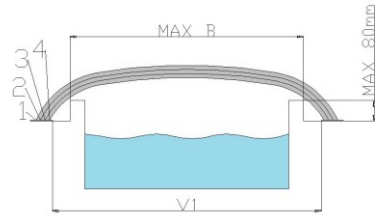

KIT 650B

KIT 750B, 860B, 960B

KIT 1060B

	MAX A	MAX B	V1	V2	K	F
KIT 650B	6440 mm	3614-3734 mm	3774 mm	4200 mm	6580 + 3000 mm	48
KIT 750B	7440 mm	3826-3946 mm	3986 mm	4550 mm	7580 + 3000 mm	48
KIT 860B	8540 mm	4076-4196 mm	4236 mm <td 4800 mm	8680 + 3000 mm	48	
KIT 960B	9540 mm	4076-4196 mm	4236 mm	4800 mm	9680 + 3000 mm	48
KIT 1060B	10540 mm	4311-4431 mm	4471 mm	5171 mm	10680 + 3000 mm	48

KIT 860B

KIT 960B

KIT 1060B

X1=X2  
X3=X4

V1= 3774 mm

MAX B= 3614-3734 mm

KIT 650B

X1=X2

X3=X4

KIT 750

V1= 3986 mm

MAX B= 3826-3946 mm

X1=X2  
X3=X4

KIT 860B

V1= 4236 mm

MAX B= 4076-4196 mm

X1=X2  
X3=X4

KIT 960B

V1= 4236 mm

MAX B= 4076-4196 mm

X1=X2

X3=X4

KIT 1060B

V1= 4471 mm