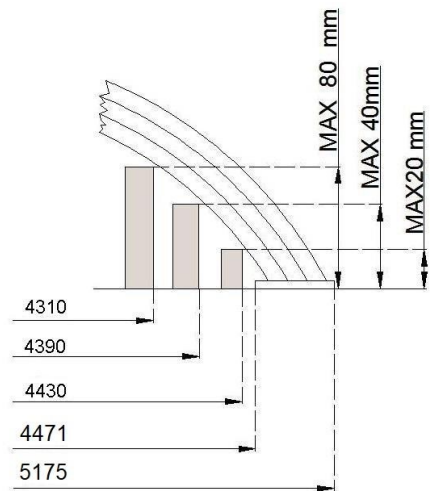

KIT 650B

KIT 750B, 860B, 960B

KIT 1060B

	MAX A	MAX B	V1	V2	K	F
KIT 650B	6440 mm	3614-3734 mm	3774 mm	4200 mm	6580 + 3000 mm	48
KIT 750B	7440 mm	3826-3946 mm	3986 mm	4550 mm	7580 + 3000 mm	48
KIT 860B	8540 mm	4076-4196 mm	4236 mm <td 4800 mm	8680 + 3000 mm	48	
KIT 960B	9540 mm	4076-4196 mm	4236 mm	4800 mm	9680 + 3000 mm	48
KIT 1060B	10540 mm	4311-4431 mm	4471 mm	5171 mm	10680 + 3000 mm	48

X3=X4

KIT 750

V1= 3986 mm

MAX B= 3826-3946 mm

X1=X2  
X3=X4

KIT 860B

V1= 4236 mm

MAX B= 4076-4196 mm

X1=X2  
X3=X4

KIT 960B

V1= 4236 mm

MAX B= 4076-4196 mm

X1=X2

X3=X4

KIT 1060B

V1= 4471 mm

MAX B= 4311-4431 mm

X1=X2  
X3=X4

												
KIT 650B	36	12	136	44	32	8	2	2-2	1	1	80 m	
KIT 750B	64	16	212	58	48	10	2	3-3	1	1	115 m	
KIT 860B	64	16	212	58	48	10	2	3-3	1	1	115 m	
KIT 960B	64	16	212	58	48	10	2	3-3	1	1	115 m	
KIT 1060B	100	20	328	72	84	12	2	4-4	1	1	160 m	