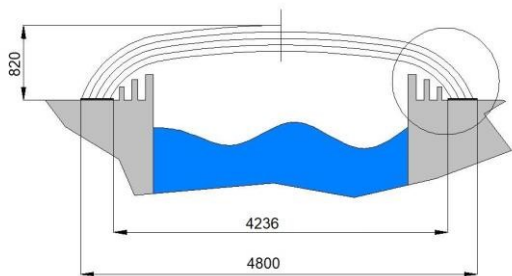

X3=X4

KIT 750

V1= 3986 mm

MAX B= 3826-3946 mm

X1=X2  
X3=X4

KIT 860B

V1= 4236 mm

MAX B= 4076-4196 mm

X1=X2  
X3=X4

KIT 960B

V1= 4236 mm

MAX B= 4076-4196 mm

X1=X2

X3=X4

KIT 1060B

V1= 4471 mm

MAX B= 4311-4431 mm

X1=X2  
X3=X4

												
KIT 650B	36	12	136	44	32	8	2	2-2	1	1	80 m	
KIT 750B	64	16	212	58	48	10	2	3-3	1	1	115 m	
KIT 860B	64	16	212	58	48	10	2	3-3	1	1	115 m	
KIT 960B	64	16	212	58	48	10	2	3-3	1	1	115 m	
KIT 1060B	100	20	328	72	84	12	2	4-4	1	1	160 m	