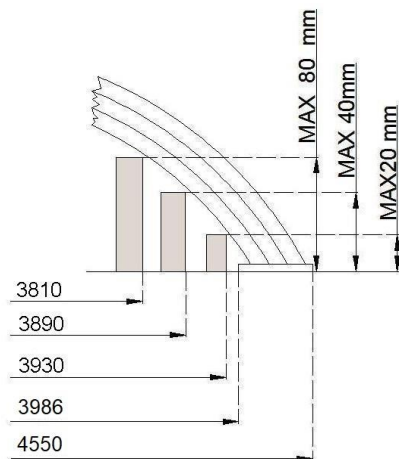

KIT 860B

KIT 960B

KIT 1060B

X1=X2  
X3=X4

V1= 3774 mm

MAX B= 3614-3734 mm

KIT 650B

X1=X2

X3=X4

KIT 750

V1= 3986 mm

MAX B= 3826-3946 mm

X1=X2  
X3=X4

KIT 860B

V1= 4236 mm

MAX B= 4076-4196 mm

X1=X2  
X3=X4

KIT 960B

V1= 4236 mm

MAX B= 4076-4196 mm

X1=X2

X3=X4

KIT 1060B

V1= 4471 mm

MAX B= 4311-4431 mm

X1=X2  
X3=X4

												
KIT 650B	36	12	136	44	32	8	2	2-2	1	1	80 m	
KIT 750B	64	16	212	58	48	10	2	3-3	1	1	115 m	
KIT 860B	64	16	212	58	48	10	2	3-3	1	1	115 m	
KIT 960B	64	16	212	58	48	10	2	3-3	1	1	115 m	
KIT 1060B	100	20	328	72	84	12	2	4-4	1	1	160 m	