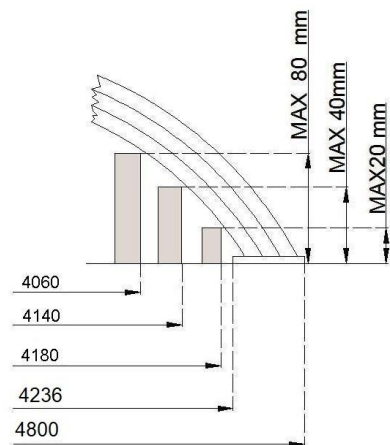

KIT 650B

KIT 750B, 860B, 960B

KIT 1060B

	MAX A	MAX B	V1	V2	K	F
KIT 650B	6440 mm	3614-3734 mm	3774 mm	4200 mm	6580 + 3000 mm	48
KIT 750B	7440 mm	3826-3946 mm	3986 mm	4550 mm	7580 + 3000 mm	48
KIT 860B	8540 mm	4076-4196 mm	4236 mm <td 4800 mm	8680 + 3000 mm	48	
KIT 960B	9540 mm	4076-4196 mm	4236 mm	4800 mm	9680 + 3000 mm	48
KIT 1060B	10540 mm	4311-4431 mm	4471 mm	5171 mm	10680 + 3000 mm	48

X3=X4

KIT 750

V1= 3986 mm

MAX B= 3826-3946 mm

X1=X2  
X3=X4

KIT 860B

V1= 4236 mm

MAX B= 4076-4196 mm

X1=X2  
X3=X4

KIT 960B

V1= 4236 mm

MAX B= 4076-4196 mm

X1=X2

X3=X4

KIT 1060B

V1= 4471 mm

MAX B= 4311-4431 mm

X1=X2  
X3=X4

												
KIT 650B	36	12	136	44	32	8	2	2-2	1	1	80 m	
KIT 750B	64	16	212	58	48	10	2	3-3	1	1	115 m	
KIT 860B	64	16	212	58	48	10	2	3-3	1	1	115 m	
KIT 960B	64	16	212	58	48	10	2	3-3	1	1	115 m	
KIT 1060B	100	20	328	72	84	12	2	4-4	1	1	160 m	